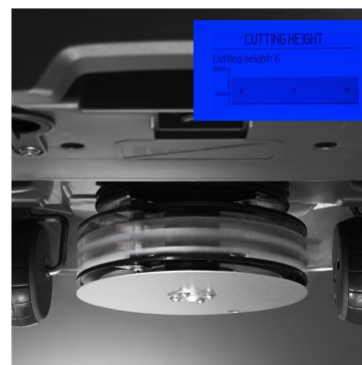

Dobbelt guidekabel

Kan udstyres med dobbelt guidekabel for at reducere søgetiden til ladestationen i komplekse haver.

Elektrisk højdejustering

Klippehøjden justeres hurtigt med den elektrisk betjente højdejustering, der er nemt tilgængelig fra hovedmenuen.